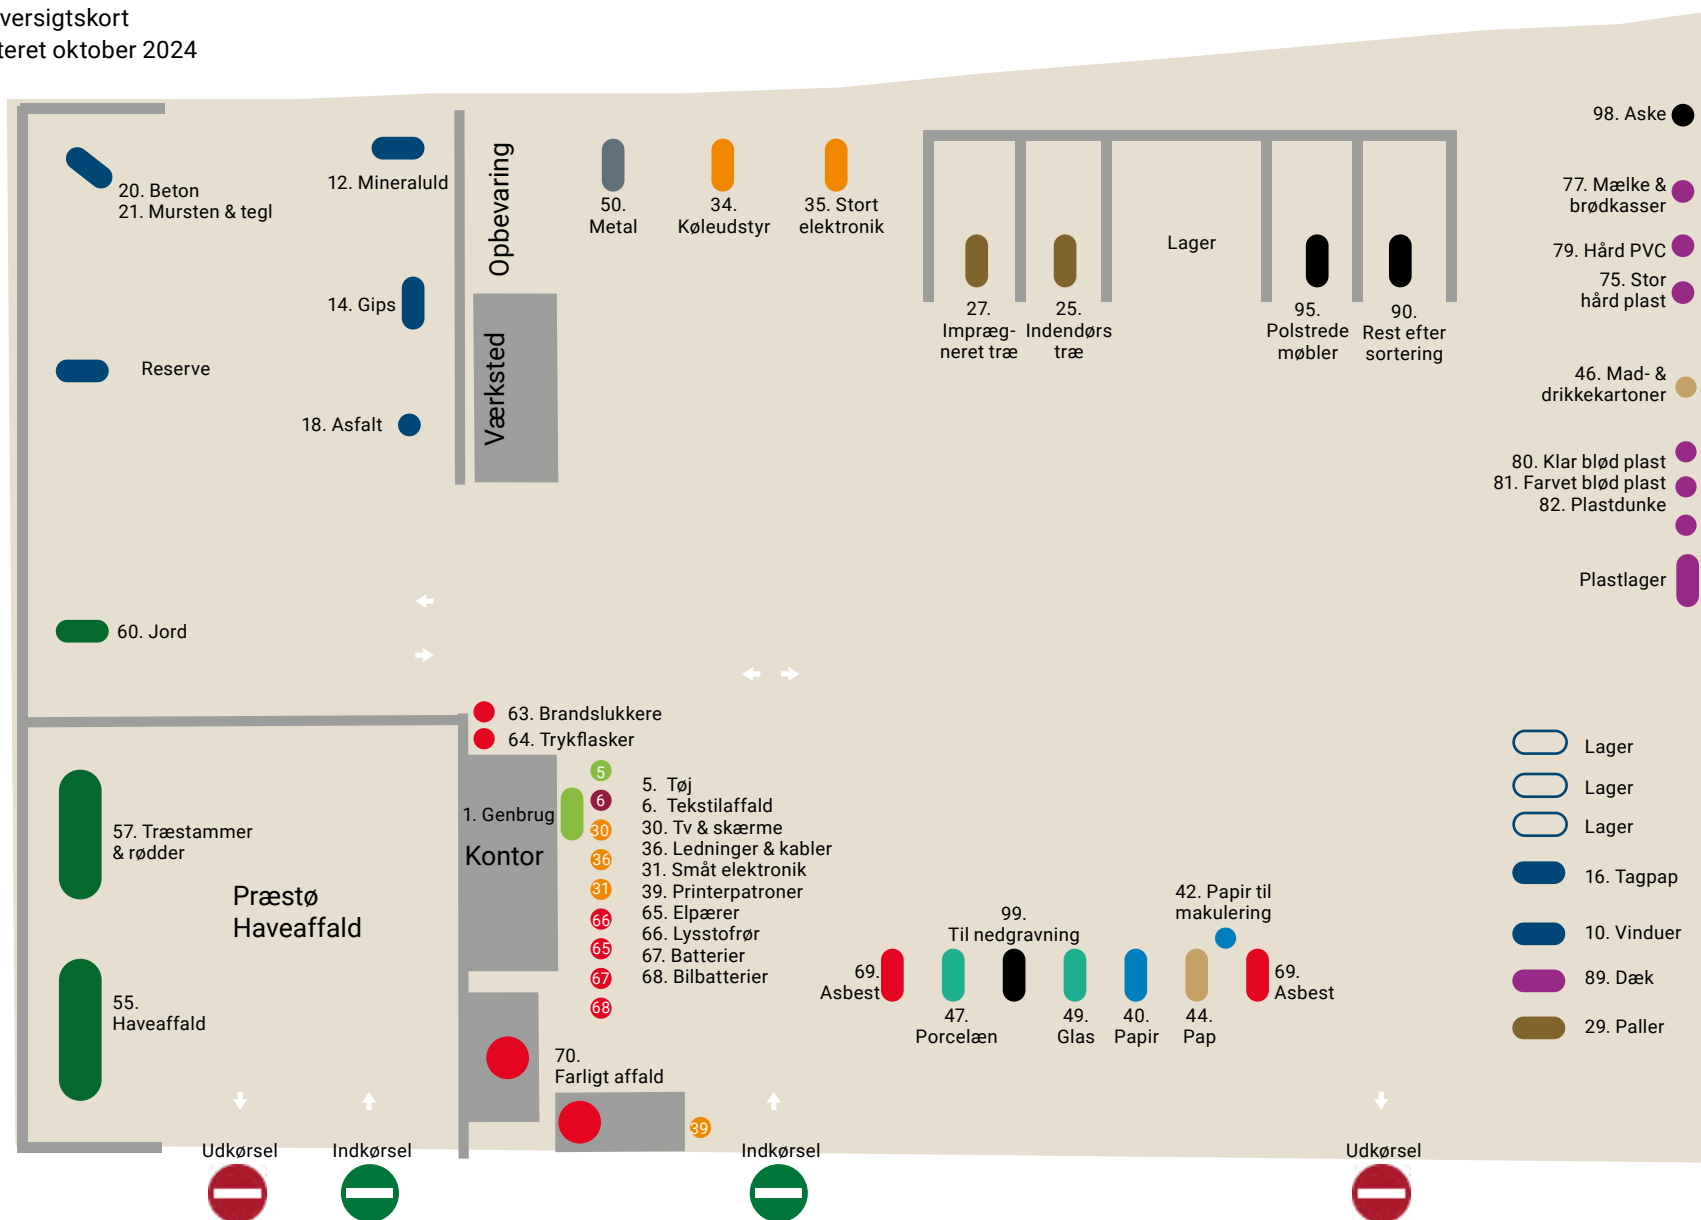

Præstø Genbrugsplads

Vejledende oversigtskort

Senest opdateret oktober 2024

I tvivl om sortering? Prøv vores Affalds-ABC: affaldplus.dk/affalds-abc