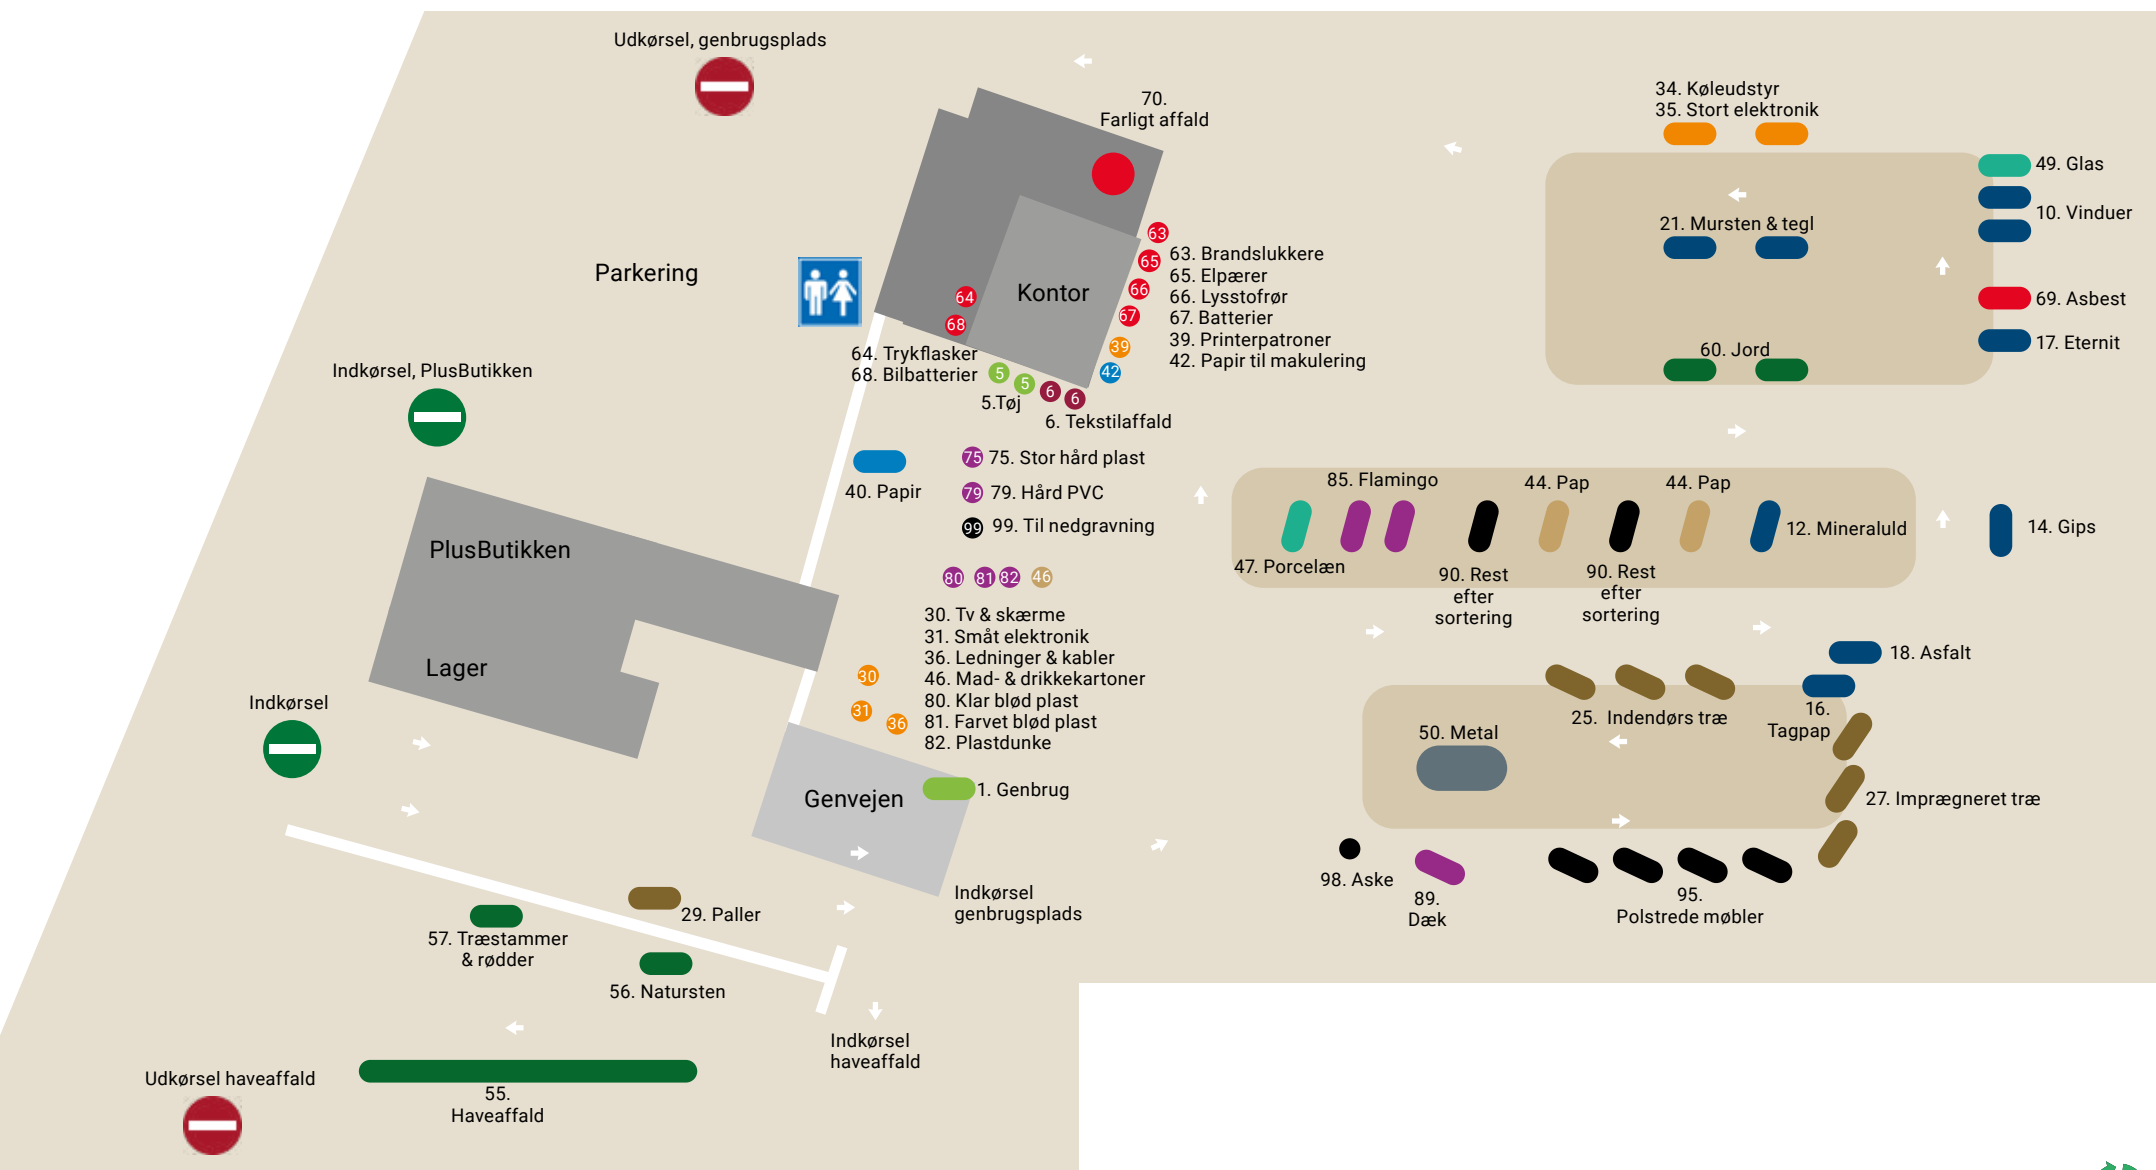

Rønnede Genbrugsplads

Vejledende oversigtskort
Senest opdateret juni 2024

I tvivl om sortering? Prøv vores Affalds-ABC: affaldplus.dk/affalds-abc